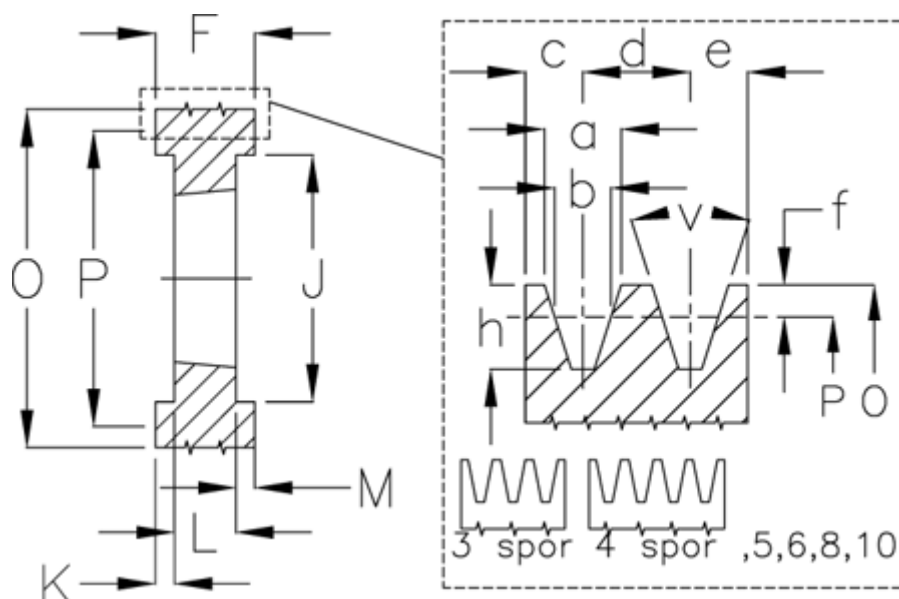

Varenummer: 604111014008
 Beskrivelse: Kileremsskive SPB 140/8 TL2517

Mål

a	= 16.3	F	= 158	O	= 147.0
Antal spor	= 8	For bøsning	= 2517	P	= 140
b	= 14.0	h	= 17.5	Type	= SPB
Bøsning ø max.	= 60	J	= 97	v	= 34 grader
c	= 12.5	K	= 37,5		
d	= 19.0	L	= 45		
e	= 12.5	m	= 37.5		
f	= 3.5	N	= -		